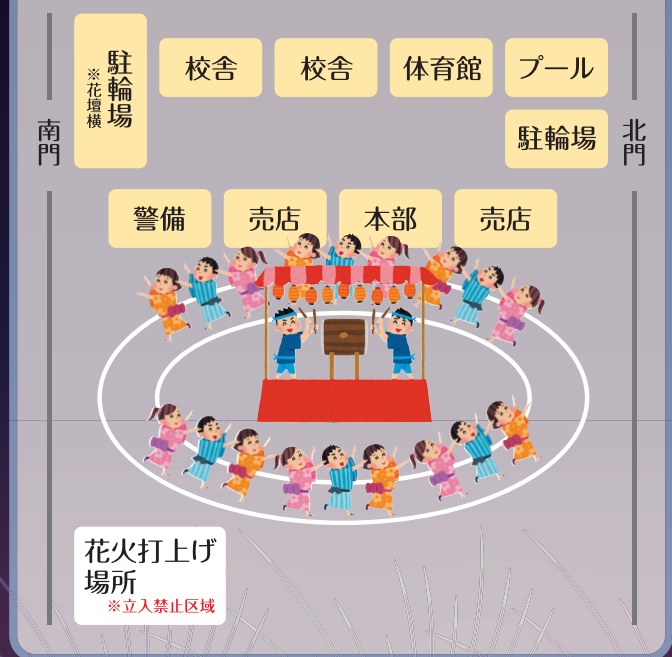

会場MAP

感染防止のため

- ●マスクを着用してご参加ください。
- ●場内各所に除菌スプレーを設置していますので、ご自由にご使用ください。
- ●酒類の提供はありません。持ち込んでの飲酒も禁止です。